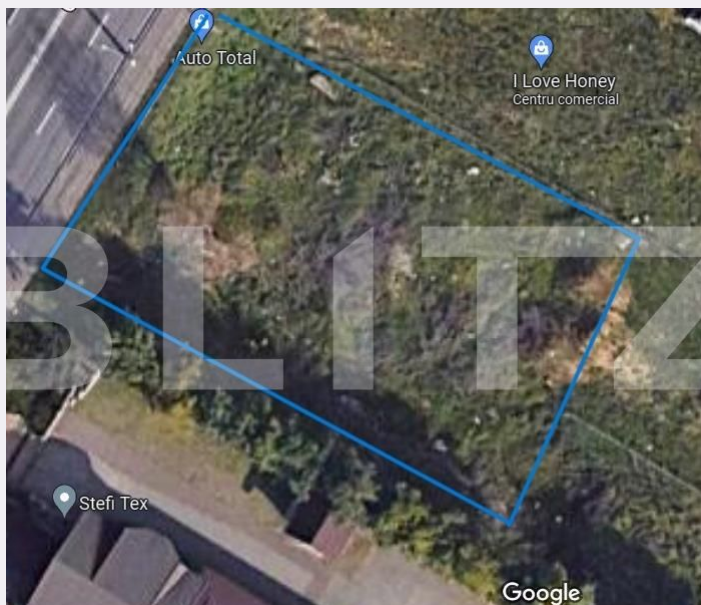

Teren central, 1150mp cu deschidere la Calea Unirii de 16,2ml

Scan

ID: 134114TV

Ultima actualizare: 27.03.2024

Cartier: Central

Zona:

Pret/mp: 204€

Rata lunara: 1.196,32 €

235.000€