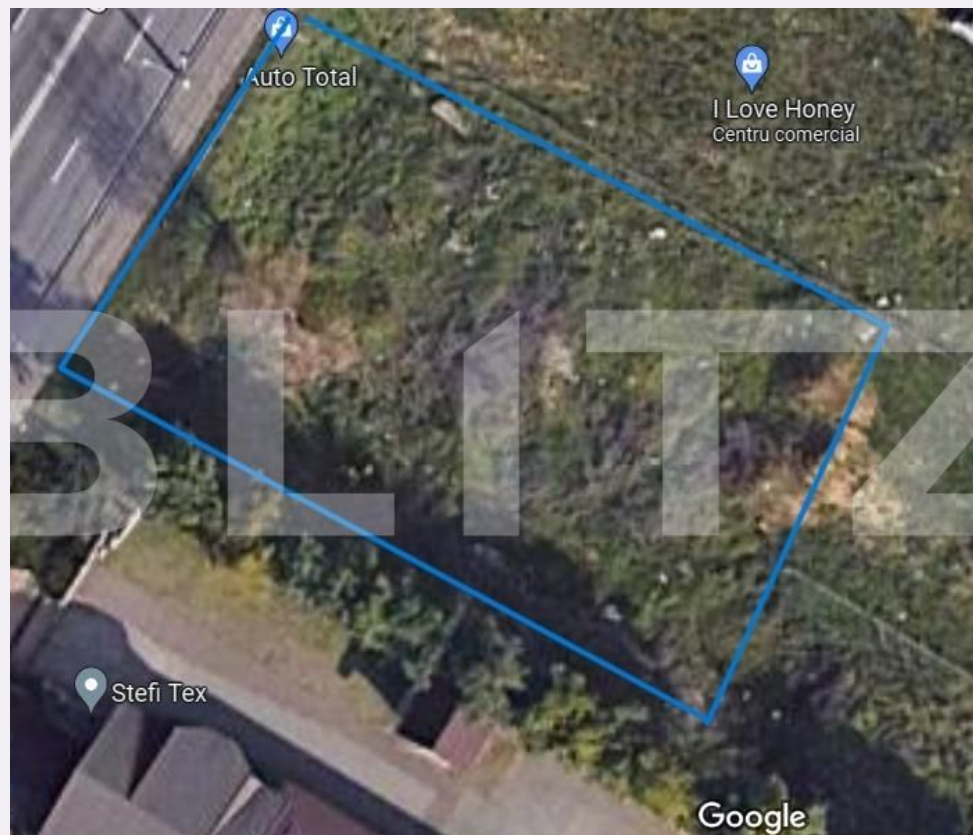

Adresa:

- Str. Petru Rares, nr 22, Bl.3,
parter, Suceava

Caracteristici

Suprafata: 1150.00 mp

Front: 15-30 ml m

Utilitati: Apă, Gaz, Curent, Canalizare

Destinatie:

Acte/avize:

Material constructie:

Alte criterii: Construcție demolabilă,
Drum asfaltat, Drum pietruit, Teren

Descriere oferta

Teren central in suprafata de 1150mp, cu deschidere de 16,25ml. Teren aflat cu deschidere la Calea Unirii in apropiere de Iulius Mall.