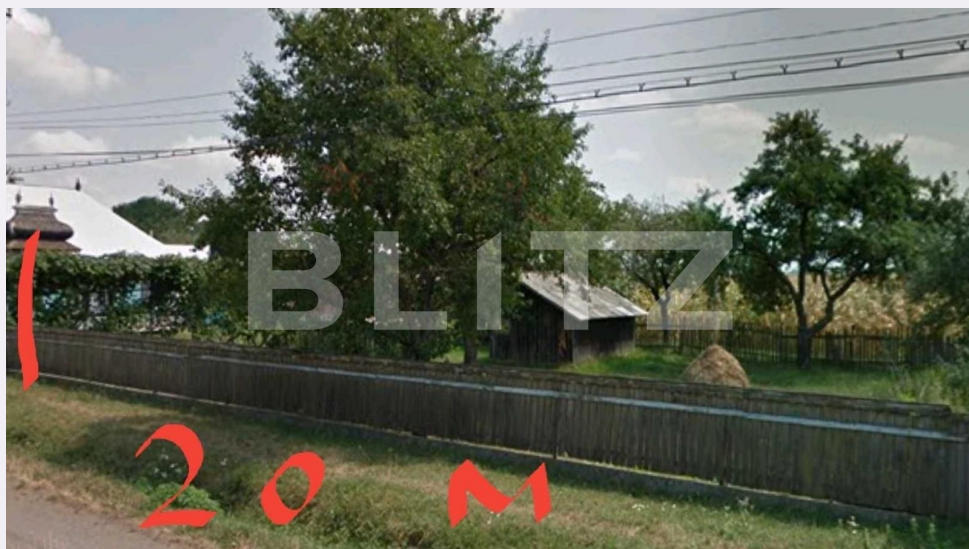

Caracteristici

Suprafata: 7388.00 mp
Front: 15-30 ml m

Utilitati: Apă, Curent, Canalizare
Destinatie:

Acte/avize:

Material constructie:

Alte criterii: Construcție demolabilă,
Drum pietruit, Teren plat