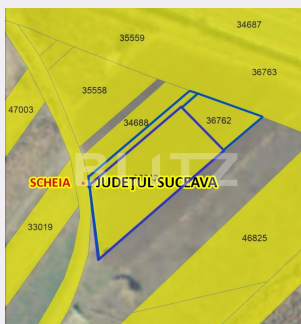

## Caracteristici

Suprafata: 1170.00 mp

Front: 15-30 ml m

Utilitati: Curent

Destinatie:

Acte/avize:

Material constructie:

Alte criterii: Drum pietruit

# Descriere oferta

Blitz propune spre vânzare un teren intravilan în suprafață de 1170 mp(1900euro/ar) (format din 3 parcele), cu posibilitate de folosință a încă 300 mp, cu deschidere la drum public de 22 ml - acces de pe Strada Prefect Dimitrie Cojocaru, electricitate la teren (vecinătate există case) - cu certificat de urbanism P+1. Vă așteptăm la vizionare!