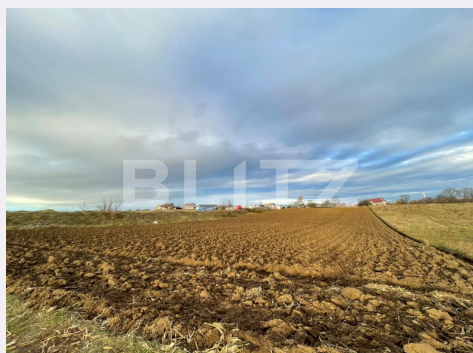

Adresa:

- Str. Petru Rares, nr 22, Bl.3,
parter, Suceava

Caracteristici

Suprafata: 3759.00 mp

Front: 15-30 ml m

Utilitati: Apă, Gaz, Curent, Canalizare

Destinatie:

Acte/avize:

Material constructie:

Alte criterii: Construcție demolabilă,
Drum asfaltat, Drum pietruit, Teren
plat

Descriere oferta

Blitz vă propune spre vânzare un teren extravilan, cu suprafața de 3.759 mp, într-o zonă cu posibilitate de racordare la apă, gaz, curent și canalizare. Terenul are ieșire la șoseaua principală, și se prezintă cu două căi de acces. Preț: 10€/mp, negociabil. Pentru a programa o vizionare, contactați-ne!