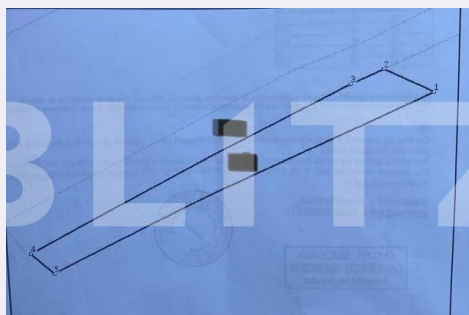

Teren Extravilan , 1200mp , Zona Agara Veche

Scan

ID: 130917TV

Ultima actualizare: 16.02.2024

Cartier: **Scheia**

Zona:

Pret/mp: 14€

Rata lunara: 86,54 €

17.000€

Persoana de contact

Silviu Pinzariu
Broker Partner

+40 330 233 770
off

Contact agentie

Fix: +4 0330 233 770

Email: office@blitz.ro

Adresa:

- Str. Petru Rares, nr 22, Bl.3,
parter, Suceava

Caracteristici

Suprafata: 1200.00 mp

Front: Sub 15 ml m

Utilitati: Utilități în zonă

Destinatie:

Acte/avize:

Material constructie:

Alte criterii: Teren înclinat