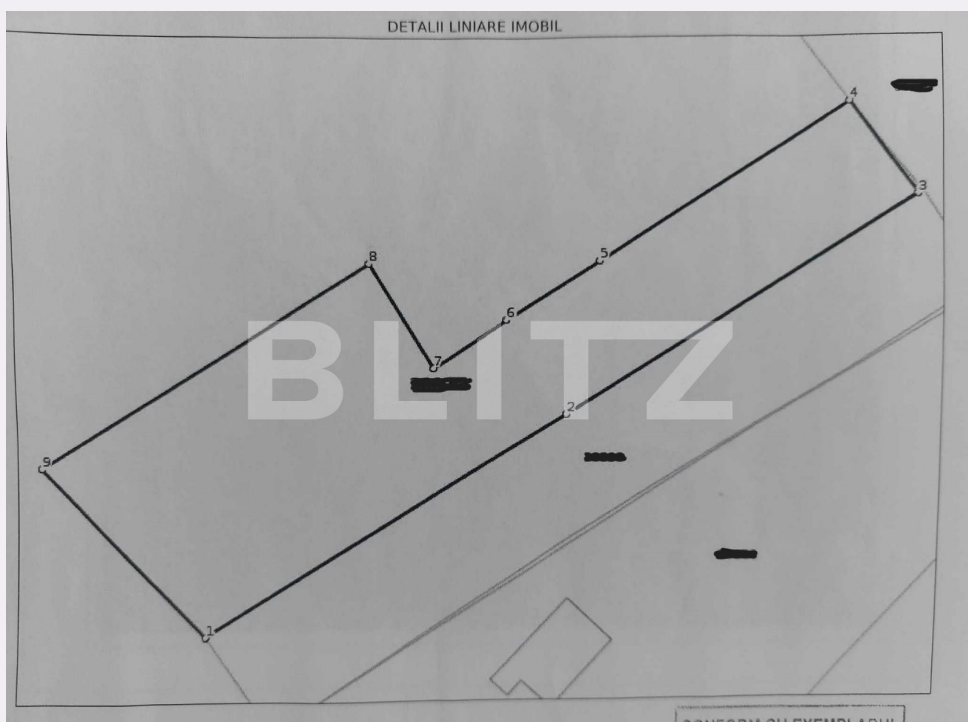

Teren intravilan, 1074mp cu toate utilitatile, zona Salcea

Scan

ID: 130752TV
Ultima actualizare: 16.02.2024

Cartier: Salcea
Zona:

Pret/mp: 31€
Rata lunara: 170,54 €

33.500€

Persoana de contact

Iustin Roman
Broker Partner

+40 330 233 770
office@blitz.ro

Contact agentie

Fix: +4 0330 233 770
Email: office@blitz.ro

Adresa:
- Str. Petru Rares, nr 22, Bl.3,
parter, Suceava

Caracteristici

Suprafata: 1074.00 mp
Front: 15-30 ml m

Utilitati: Apă, Gaz, Curent, Canalizare
Destinatie:

Acte/avize:

Material constructie:

Alte criterii: Construcție demolabilă,
Drum asfaltat, Drum pietruit, Teren
plat

Descriere oferta

BLITZ va propune spre vanzare teren intravilan, in Salcea. Terenul are o suprafata de 1074mp, cu 2 deschideri si toate utilitatile la parcela.