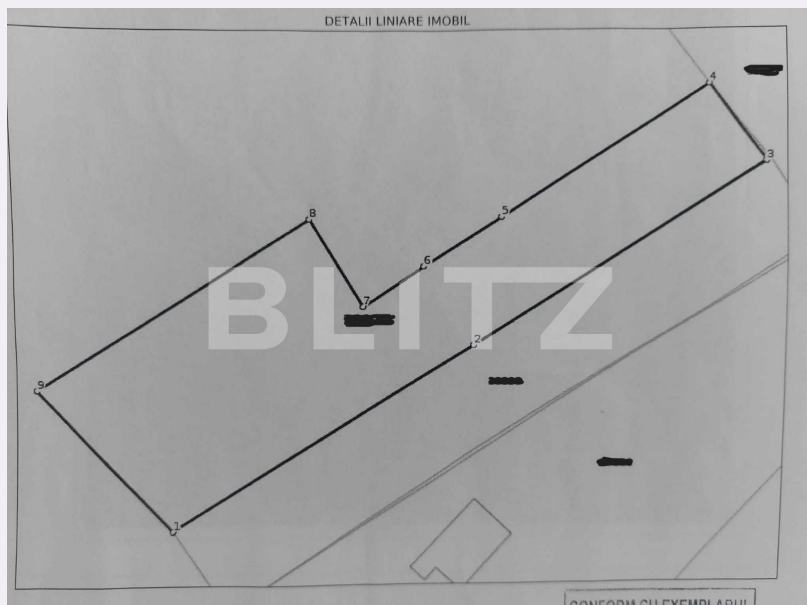

Teren intravilan, 1074mp cu toate utilitatile, zona Salcea

Scan

ID: 130752TV
Ultima actualizare: 16.02.2024

Cartier: Salcea
Zona:

Pret/mp: 31€
Rata lunara: 170,54 €

33.500€

Persoana de contact

Iustin Roman
Broker Partner

+40 330 233 770
office@blitz.ro

Contact agentie

Fix: +4 0330 233 770
Email: office@blitz.ro

Adresa:
- Str. Petru Rares, nr 22, Bl.3,
parter, Suceava