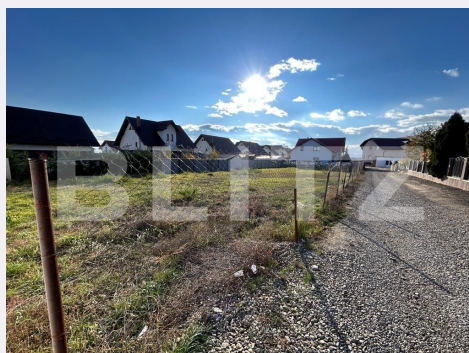

Caracteristici

Suprafata: 1000.00 mp
Front: 30-50 ml m

Utilitati: Apă, Gaz, Curent, Canalizare
Destinatie:

Acte/avize:

Material constructie:

Alte criterii: Construcție demolabilă,
Drum asfaltat, Drum pietruit, Teren
plat