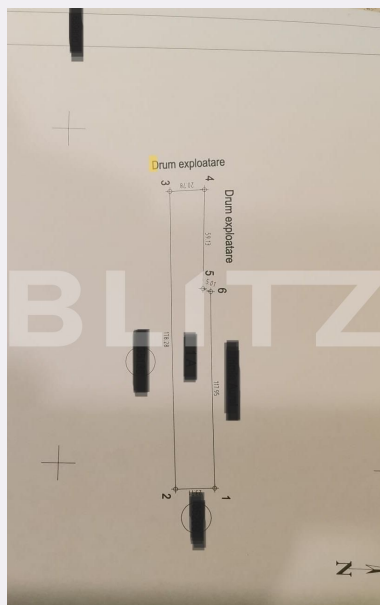

Teren de 5100mp, 21ml deschidere, cu panorama superba, zona Mitoc

Scan

ID: 130684TV
Ultima actualizare: 21.02.2024

Cartier: Mitocu Dragomirnei
Zona:

Pret/mp: 7€
Rata lunara: 173,08 €

34.000€

Persoana de contact

Utilitati: Utilități în zonă
Destinatie:

Acte/avize:
Material constructie:
Alte criterii: Teren înclinat

Descriere oferta

Blitz va ofera spre vanzare un teren extravilan, in suprafata de 5100mp, cu deschidere de 21ml. Terenul se afla in zona Mitocu Dragomirnei, intr-o zona de case.