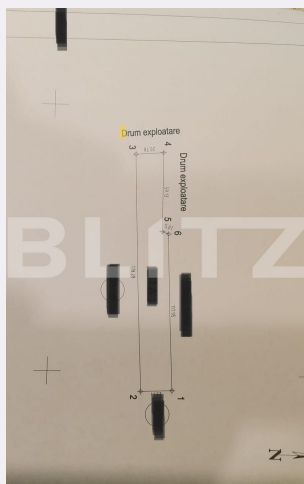

Caracteristici

Suprafata: 5100.00 mp
Front: 15-30 ml m

Utilitati: Utilități în zonă
Destinatie:

Acte/avize:
Material constructie:
Alte criterii: Teren înclinat