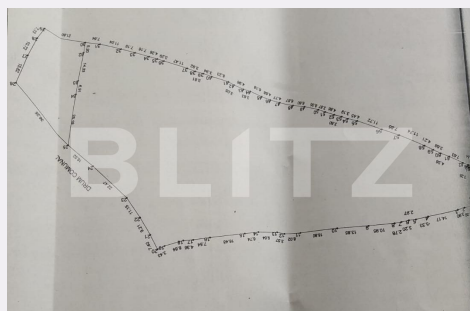

## Caracteristici

Suprafata: 10000.00 mp  
Front: 30-50 ml m

Utilitati: Utilități în zonă  
Destinatie:

Acte/avize:  
Material constructie:  
Alte criterii: Teren înclinat

# Descriere oferta

Blitz propune spre vânzare un teren cuprinzător de 10000 mp (1ha) situat în frumoasa zonă, Dorna Arini, în apropierea Cabanei Pârâu Rece. Terenul are o deschidere cuprinzătoare la drumul public (pietruit) de mai bine de 40 ml, izvor la baza terenului. Teren pășune și pădure. Electricitate în apropiere și apă prin cădere. Vă așteptăm la vizionare!