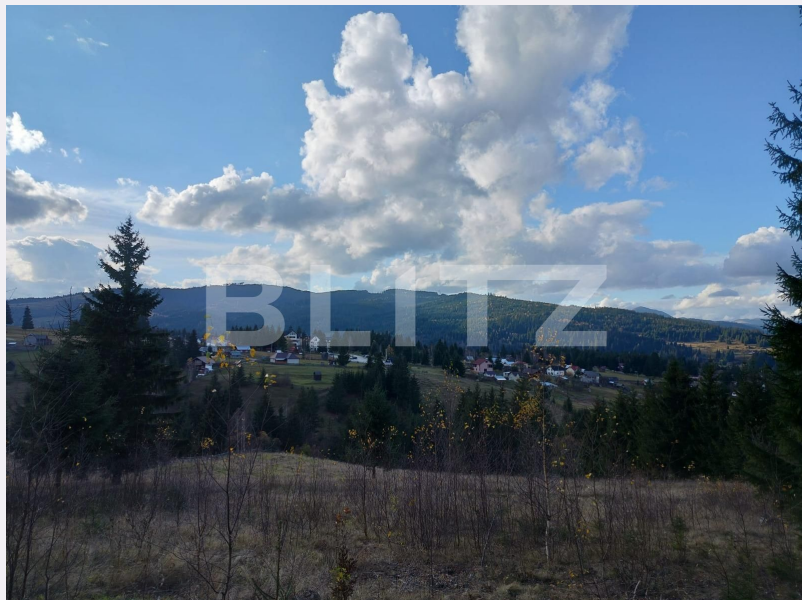

Teren 10000 mp, Dorna Arini

Scan

ID: 129502TV
Ultima actualizare: 16.03.2024

Cartier: Exterior Vest
Zona:

Pret/mp: 10€
Rata lunara: 509,07 €

100.000€

Persoana de contact

Mihai Serenec
Broker Partner

+40 330 233 770
office@blitz.ro

Contact agentie

Fix: +4 0330 233 770
Email: office@blitz.ro

Adresa:
- Str. Petru Rares, nr 22, Bl.3,
parter, Suceava