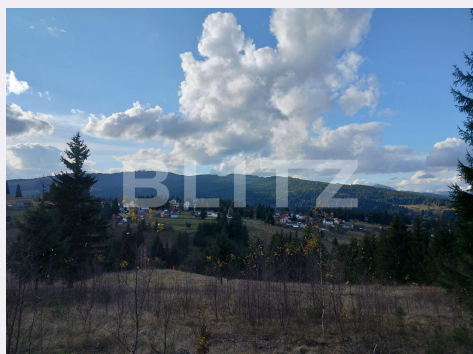

## Caracteristici

Suprafata: 10000.00 mp  
Front: 30-50 ml m

Utilitati: Utilități în zonă  
Destinatie:

Acte/avize:  
Material constructie:  
Alte criterii: Teren înclinat

# Descriere oferta

Blitz propune spre vânzare un teren cuprinzător de 10000 mp (1ha) situat în frumoasa zonă, Dorna Arini, în apropierea Cabanei Pârâu Rece. Terenul are o deschidere cuprinzătoare la drumul public (pietruit) de mai bine de 40 ml, izvor la baza terenului. Teren pășune și pădure. Electricitate în apropiere și apă prin cădere. Vă așteptăm la vizionare!