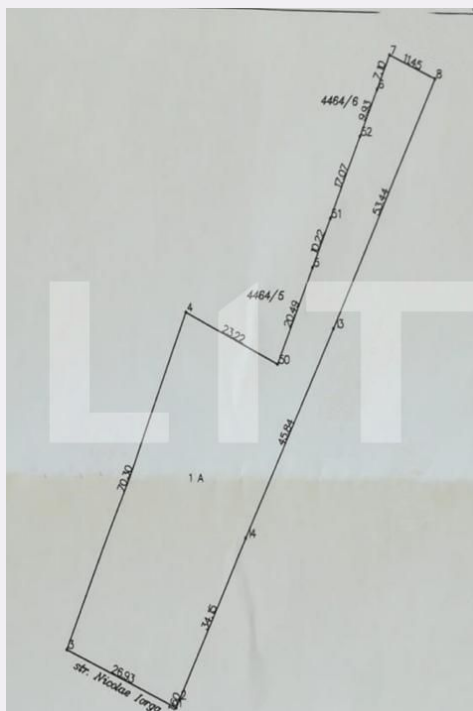

- Str. Petru Rares, nr 22, Bl.3,
parter, Suceava

Caracteristici

Suprafata: 2700.00 mp

Front: 15-30 ml m

Utilitati: Utilități în zonă

Destinatie:

Acte/avize:

Material constructie:

Alte criterii: Teren înclinat

Descriere oferta

Blitz va propune spre vanzare un teren intravilan in zona garii Burdujeni! Accesul la teren se face de pe un drum betonat iar toate utilitatile sunt in apropierea parcelei. Terenul este de 2700mp si se preteaza pentru constructii cu un regim de inaltime de 6 etaje fiind o oportunitate excelenta pentru a dezvolta un cartier rezidential! Va asteptam la vizionare!