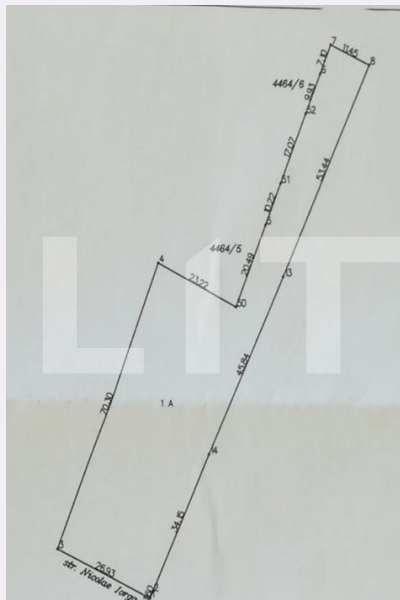

Teren pretabil constuctie bloc Burdujeni

Scan

ID: 129298TV

Ultima actualizare: 16.03.2024

Cartier: Burdujeni

Zona:

Pret/mp: 44€

Rata lunara: 610,89 €

120.000€

Persoana de contact

Silviu Pinzariu
Broker Partner

+40 330 233 770
off

Contact agentie

Fix: +4 0330 233 770

Email: office@blitz.ro

Adresa:

- Str. Petru Rares, nr 22, Bl.3,
parter, Suceava