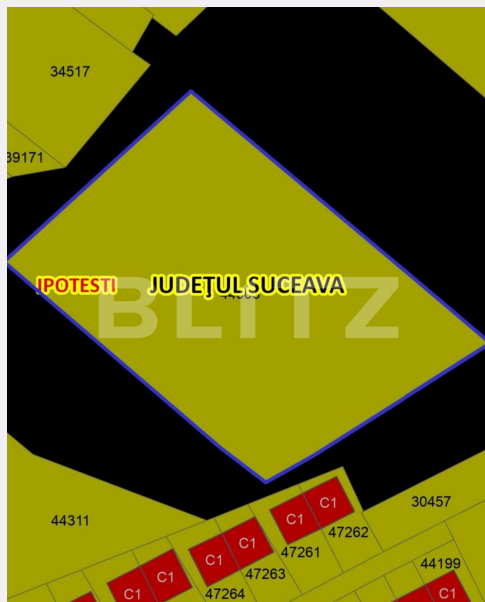

Teren intravilan de 3400 mp la intrare in Tisauti

Scan

ID: 125801TV
Ultima actualizare: 26.01.2024

Cartier: Tisauti
Zona:

Pret/mp: 15€
Rata lunara: 254,03 €

49.900€

Persoana de contact

Marius Zugun
Sales Office Manager