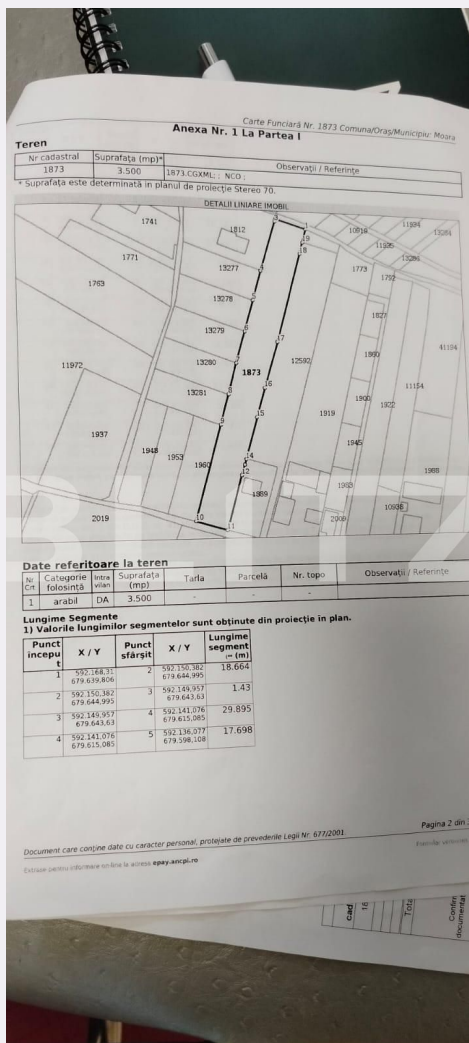

Teren intravilan de 3500 mp cu front de 19 ml in Moara

Scan

ID: 125473TV
Ultima actualizare: 08.02.2024

Cartier: Moara
Zona:

Pret/mp: 29€
Rata lunara: 523,83 €

102.900€

Persoana de contact

Silviu Pinzariu
Broker Partner

+40 330 233 770
off

Contact agentie

Fix: +4 0330 233 770
Email: office@blitz.ro
Adresa:
- Str. Petru Rares, nr 22, Bl.3,
parter, Suceava

Descriere oferta

Blitz propune spre vânzare un teren intravilan, de 3500 mp, cu deschidere de 19 ml, în zona Bulai, Moara, cu acces direct la drumul public - asfaltat, cu gazul și electricitatea la front și apa în curs. Vă așteptăm la vizionare!