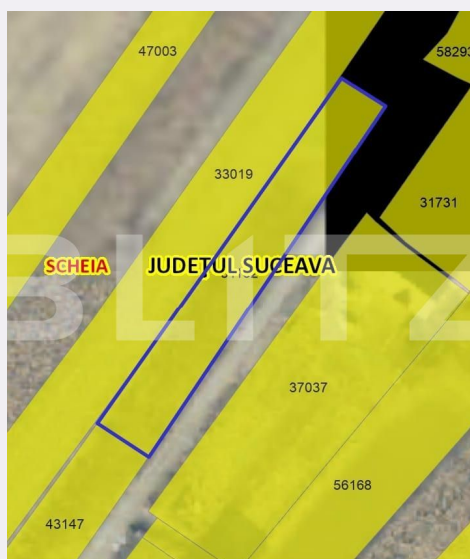

Teren intravilan de 1000 mp in Sf Ilie Nou cu urbanism

Scan

ID: 120489TV
Ultima actualizare: 08.02.2024

Cartier: Sfantu Ilie
Zona:

Pret/mp: 25€
Rata lunara: 127,27 €

25.000€

Persoana de contact

Silviu Pinzariu
Broker Partner

+40 330 233 770
off

Contact agentie

Fix: +4 0330 233 770
Email: office@blitz.ro

Adresa:
- Str. Petru Rares, nr 22, Bl.3,
parter, Suceava

Caracteristici

Suprafata: 1000.00 mp
Front: peste 50ml m

Utilitati: Utilități în zonă
Destinatie:

Acte/avize:
Material constructie:
Alte criterii: Teren înclinat

Descriere oferta

Blitz propune spre vânzare un teren intravilan în suprafață totală de 1000 mp, situat în Sf. Ilie Nou, vizavi de intrarea în Moara, cu o deschidere de 83 ml per 12 ml. Terenul se află într-o zonă privilegiată destinată construcției de case, amplasat într-un cadru natural pitoresc, care oferă oportunitatea perfectă de a vă construi casa/casele ideală/ideale. Unul dintre punctele forte ale acestui teren este amplasarea sa excelentă în apropierea tuturor utilităților necesare, ceea ce facilitează confortul și accesibilitatea Aveți la dispoziție alimentarea cu apă, energie electrică (vizavi) și gaz, toate fiind disponibile în apropiere, asigurându-vă că veți putea construi fără dificultăți și veți beneficia de toate facilitățile moderne. Vă așteptăm la vizionare!