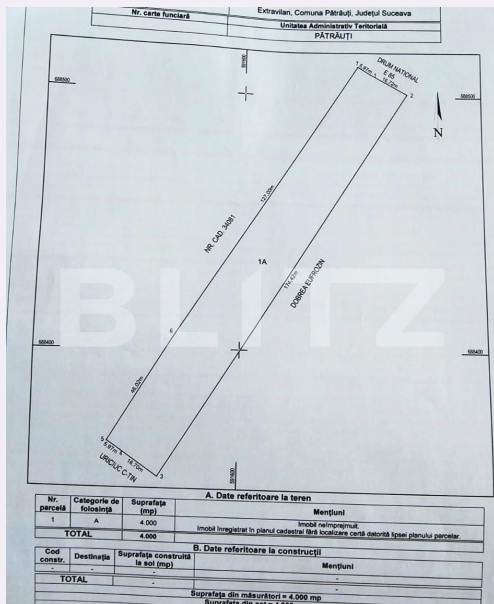

Teren extravilan de 4000 mp in Patrauti la E85

Scan

ID: 119297TV
 Ultima actualizare: 08.02.2024

Cartier: Exterior Nord
 Zona:

Pret/mp: 31€
 Rata lunara: 638,88 €

125.500€

Persoana de contact

Mihai Serenec
 Broker Partner

+40 330 233 770
 office@blitz.ro

Contact agentie

Fix: +4 0330 233 770

Email: office@blitz.ro

Adresa:
 - Str. Petru Rares, nr 22, Bl.3,
 parter, Suceava

Descriere oferta

Blitz oferă spre vânzare un teren extravilan situat din punct de vedere administrativ pe raza localității Pătrăuți, Județul Suceava, în suprafață totală de 4.000 mp cu acces direct la drumul european E85 și front de 22 ,69 ml. În coroborare cu ID: BLITZ 118133TV rezultă un front total de 41, 29 ml. Vă așteptăm la vizionare!