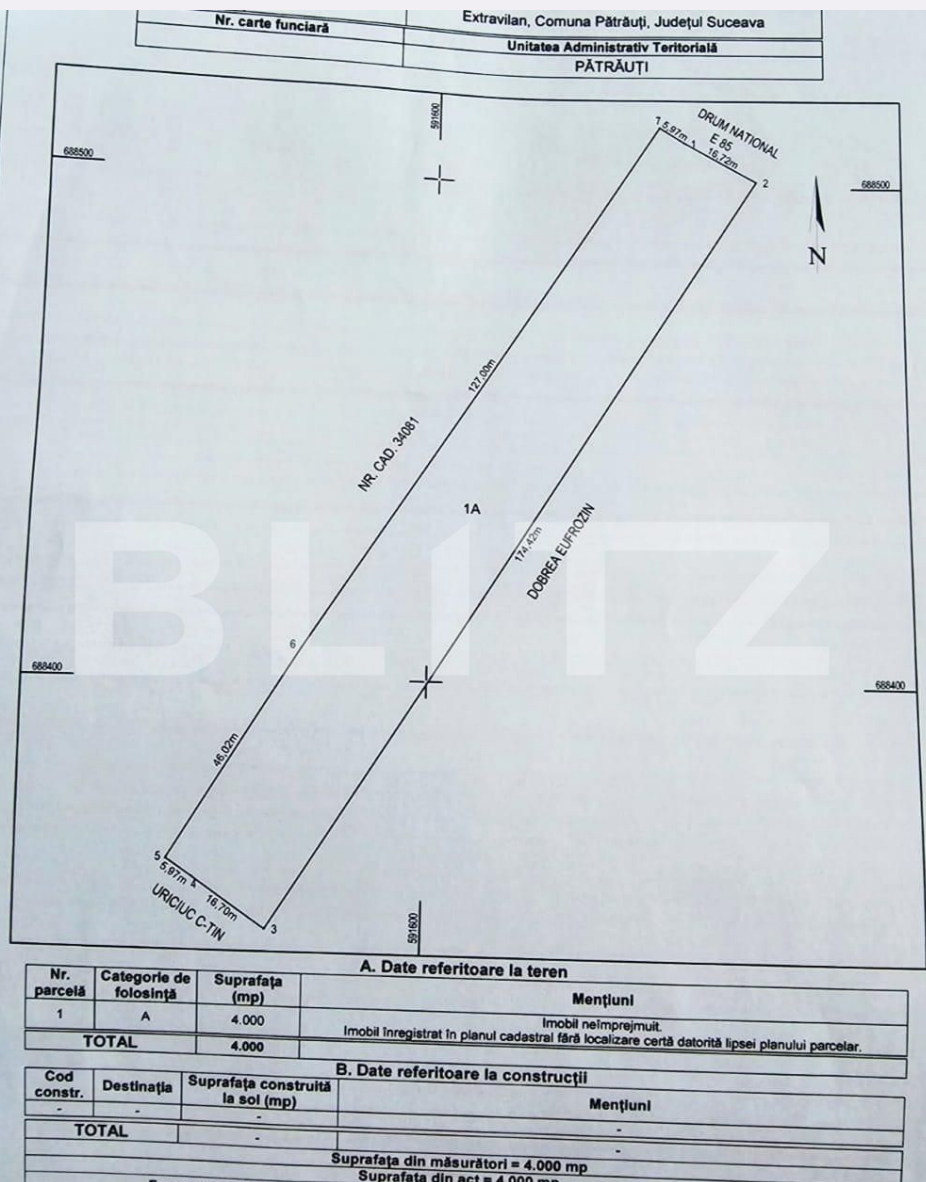

Teren extravilan de 4000 mp in Patrauti la E85

Scan

ID: 119297TV
 Ultima actualizare: 08.02.2024

Cartier: Exterior Nord
 Zona:

Pret/mp: 31€
 Rata lunara: 638,88 €

125.500€

Persoana de contact

Mihai Serenec
 Broker Partner

+40 330 233 770
 office@blitz.ro

Contact agentie

Fix: +4 0330 233 770

Email: office@blitz.ro

Adresa:
 - Str. Petru Rares, nr 22, Bl.3,
 parter, Suceava

Descriere oferta

Blitz oferă spre vânzare un teren extravilan situat din punct de vedere administrativ pe raza localității Pătrăuți, Județul Suceava, în suprafață totală de 4.000 mp cu acces direct la drumul european E85 și front de 22 ,69 ml. În coroborare cu ID: BLITZ 118133TV rezultă un front total de 41, 29 ml. Vă așteptăm la vizionare!