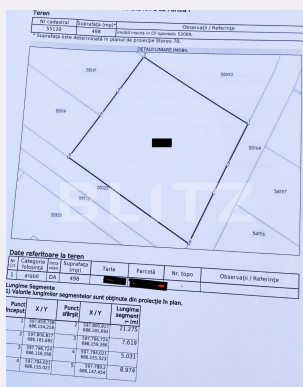

+40 330 233 770
 off

Contact agentie

Fix: +4 0330 233 770

Email: office@blitz.ro

Adresa:

- Str. Petru Rares, nr 22, Bl.3,
 parter, Suceava

Caracteristici

Suprafata: 498.00 mp
 Front: 15-30 ml m

Utilitati: Utilitati în zonă
 Destinatie:

Acte/avize:

Material constructie:

Alte criterii: Teren înclinat

Descriere oferta

Blitz oferă spre vânzare un teren intravilan de 498 mp, situat în zona Burdujeni, cu front de 21 mp și acces la drumul public. Utilitățile sunt la frontul terenului, fiind case racordate în vecinătate. Pe imobilul-teren a fost începută o construcție (cu autorizație de construire - 2018, neprelungită), pentru care a fost turnată temelia (având un subsol cu 3 încăperi și un puț/fântână) și gard împrejmuitoar (cu fire electrice încorporate pentru iluminat). Vă așteptăm pentru vizionare!