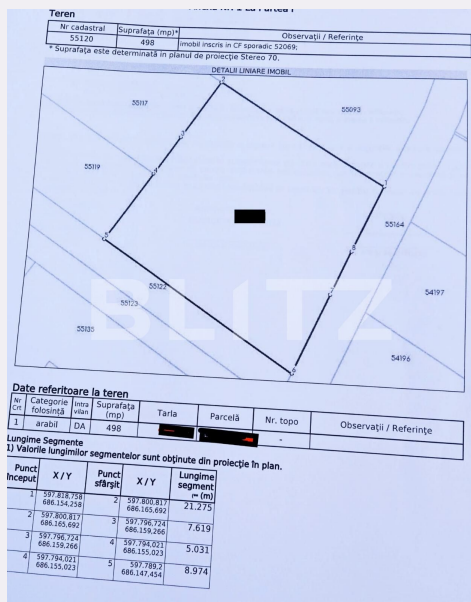

Teren intravilan de 498 mp in Burdujeni

Scan

ID: 117134TV
Ultima actualizare: 08.02.2024

Cartier: **Burdujeni**
Zona:

Pret/mp: 106€
Rata lunara: 269,30 €

52.900€

Persoana de contact

Silviu Pinzariu
Broker Partner

+40 330 233 770
off

Contact agentie

Fix: +4 0330 233 770

Email: office@blitz.ro

Adresa:

- Str. Petru Rares, nr 22, Bl.3,
parter, Suceava