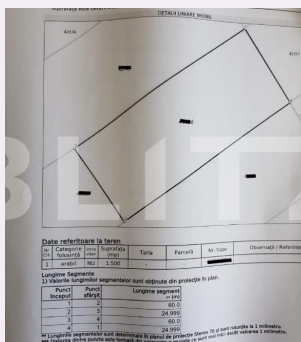

Teren 1500 mp, Zona Hotelului Mandachi

Scan

ID: 116211TV
Ultima actualizare: 28.03.2024

Cartier: Sud Est
Zona:

Pret/mp: 65€
Rata lunara: 493,80 €

97.000€

Persoana de contact

Iustin Roman
Broker Partner

+40 330 233 770
office@blitz.ro

Contact agentie

Fix: +4 0330 233 770
Email: office@blitz.ro

Adresa:
- Str. Petru Rares, nr 22, Bl.3,
parter, Suceava

Caracteristici

Suprafata: 1500.00 mp
Front: 15-30 ml m

Utilitati: Utilități în zonă
Destinatie:

Acte/avize:
Material constructie:
Alte criterii: Teren înclinat

Descriere oferta

Blitz propune spre vânzare un teren (extravilan) cu suprafața de 1500 mp. Acesta se află situat în Municipiul Suceava, zona Hotelului Mandachi, iar accesul se face dintr-un drum privat neamenajat. Pentru mai multe detalii nu ezitați să ne contactați.