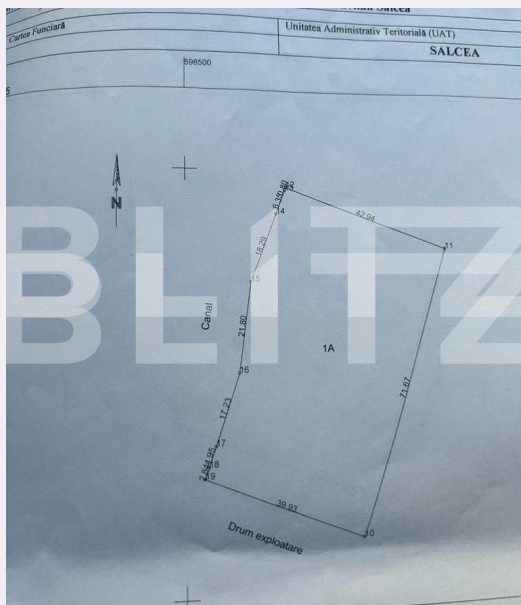

Teren extravilan, 2989 mp, situat in extravilanul Plopeni

Scan

ID: 112619TV

Ultima actualizare: 09.02.2024

Cartier: Exterior Est

Zona:

Pret/mp: 13€

Rata lunara: 203,63 €

40.000€