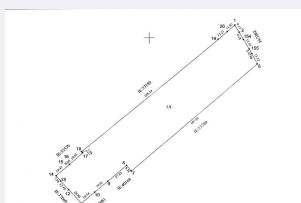

Teren intravilan de 12.478 mp in Itcani, PARCELABIL

Scan

ID: 112579TV
Ultima actualizare: 13.03.2024

Cartier: Periferie
Zona:

Pret/mp: 110€
Rata lunara: 6.987,41 €

1.372.580€

Persoana de contact

Silviu Pinzariu
Broker Partner

+40 330 233 770
off

Contact agentie

Fix: +4 0330 233 770

Email: office@blitz.ro

Adresa:

- Str. Petru Rares, nr 22, Bl.3,
parter, Suceava

Caracteristici

Suprafata: 12478.00 mp
Front: peste 50ml m

Utilitati: Gaz, Curent, Utilități în zonă
Destinatie:

Acte/avize:

Material constructie:

Alte criterii: Drum asfaltat, Drum
pietruit, Teren înclinat