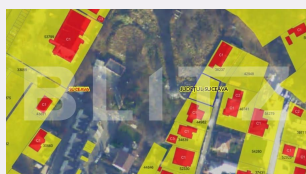

## Caracteristici

Suprafata: 415.00 mp  
Front: 15-30 ml m

Utilitati: Apă, Curent, Utilități în zonă  
Destinatie:

Acte/avize:  
Material constructie:  
Alte criterii: Construcție demolabilă,  
Drum pietruit, Teren înclinat

# Descriere oferta

Blitz ofera spre vanzare teren intravilan situat în cartierul Zamca într-o zona linistita. Suprafata totala este de 415 mp si front de 21 ml. Accesul se face dinspre un drum public asfaltat. Terenul dispune de Extras de Carte Funciara si certificat de urbanism. Este cu PUZ in lucru fiind trecut de avizul de oportunitate. Regimul de inaltime este P-P+2 si dotari. Pentru electricitate si gaz exista contract, iar gazul este la limita de proprietate.