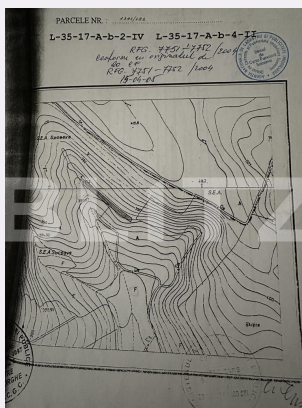

Teren de 2000 mp in zona centurii Moara Suceava

Scan

ID: 111812TV
Ultima actualizare: 28.03.2024

Cartier: Sud Vest
Zona:

Pret/mp: 20€
Rata lunara: 198,54 €

39.000€

Persoana de contact

Iustin Roman
Broker Partner

+40 330 233 770
office@blitz.ro

Contact agentie

Fix: +4 0330 233 770
Email: office@blitz.ro

Adresa:
- Str. Petru Rares, nr 22, Bl.3,
parter, Suceava

Caracteristici

Suprafata: 2000.00 mp
Front: 15-30 ml m

Utilitati: Curent, Utilități în zonă
Destinatie:

Acte/avize:
Material constructie:
Alte criterii: Drum pietruit, Teren
încalinat

Descriere oferta

Blitz ofera spre vanzare teren extravilan cu suprafata de 2000mp, in zona centurii Suceava , Moara .Apartine de Moara iar in categoria de folosinta este arabil. Accesul se face prin capatul strazii pe drum public pietruit in curs de asfaltare la care exista front de cca 20ml. Utilitatile sunt in zona. Va asteptam la vizionare !