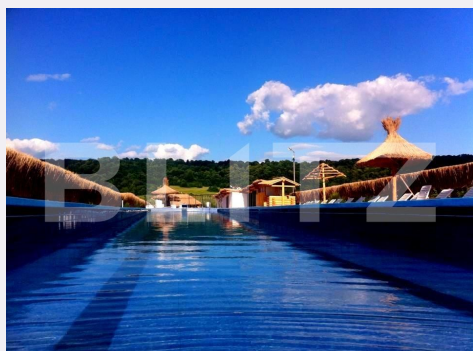

Caracteristici

Suprafata: 460.00 mp
Front: 15-30 ml m

Utilitati: Apă, Curent, Utilități în zonă
Destinatie:

Acte/avize:

Material constructie:

Alte criterii: Construcție demolabilă,
Drum pietruit, Teren înclinat