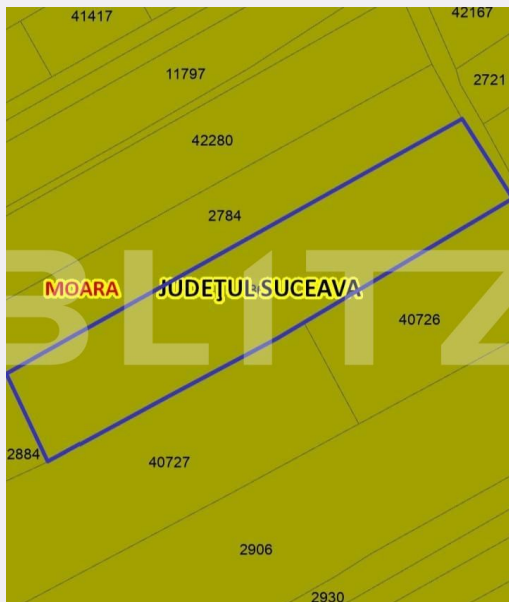

Teren Intravilan, 3500 mp in Moara

Scan

ID: 110399TV
Ultima actualizare: 14.03.2024

Cartier: Periferie
Zona:

Pret/mp: 27€
Rata lunara: 483,62 €

95.000€

Persoana de contact

Silviu Pinzariu
Broker Partner

Utilitati: Utilități în zonă
Destinatie:

Acte/avize:

Material constructie:

Alte criterii: Teren înclinat

Descriere oferta

Blitz va propune spre vanzare un teren Intravilan de 3500 mp cu front de 25 m in localitatea Moara , situat in apropierea unui drum principal. Terenul este situat într-o zona de case in plin dezvoltare, având acces la utilități apa, gaz si curent in zona terenului. Pentru mai multe detalii nu ezitati sa ne contactati.