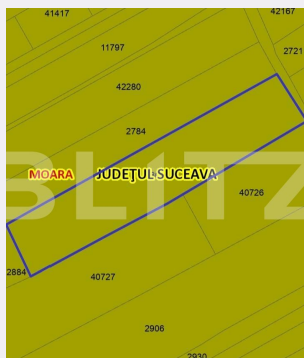

Caracteristici

Suprafata: 3500.00 mp
Front: 15-30 ml m

Utilitati: Utilități în zonă
Destinatie:

Acte/avize:

Material constructie:

Alte criterii: Teren înclinat