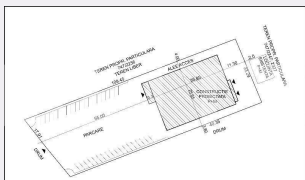

- Str. Petru Rares, nr 22, Bl.3,
parter, Suceava

Caracteristici

Suprafata: 6500.00 mp
Front: peste 50ml m

Utilitati: Gaz, Curent, Utilități în zonă
Destinatie:

Acte/avize:

Material constructie:

Alte criterii: Drum asfaltat, Drum pietruit, Teren înclinat

Descriere oferta

Blitz ofera spre vanzare teren intravilan cu autorizatie de constructie pentru sala nunti, dar se preteaza si se poate schimba in depozit, hala, centru logistic in functie de preferintele cumparatorului. Suprafata totala a terenului este de 6500mp. Accesul se face din drum asfaltat la cateva minute de drumul E58. Gazul si curentul sunt trase la frontul terenului. Autorizatia de constructie este valabila pana in 2024. La pretul afisat se adauga TVA.