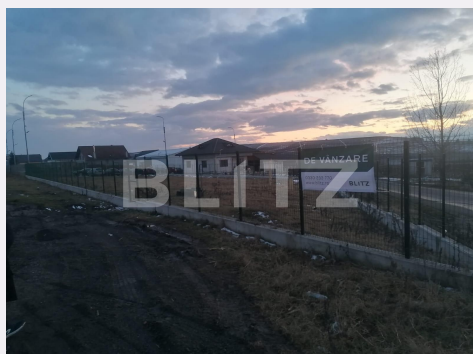

## Caracteristici

Suprafata: 1300.00 mp  
Front: 30-50 ml m

Utilitati: Utilități în zonă  
Destinatie:

Acte/avize:

Material constructie:

Alte criterii: Teren înclinat

# Descriere oferta

Blitz va ofera spre vanzare un teren intravilan cu suprafata de 1300 mp, front 2 strazi 63ml.