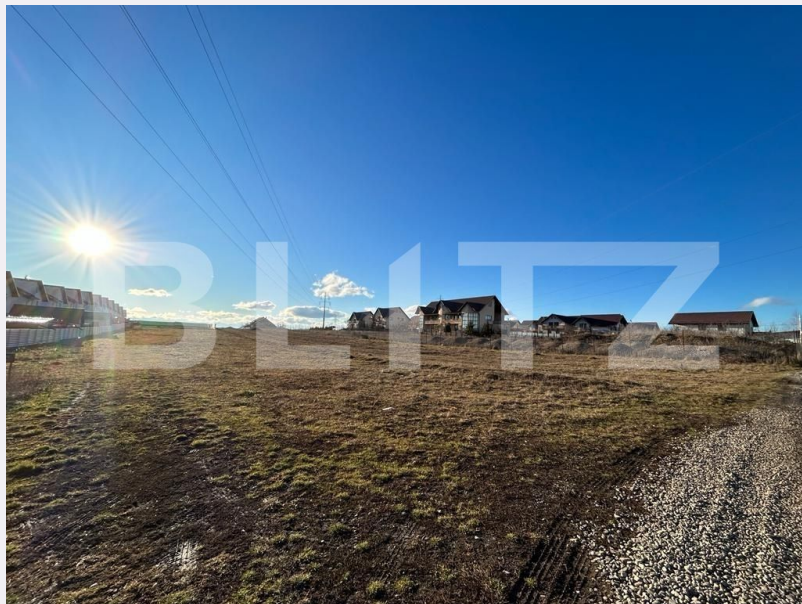

Teren intravilan, 1250 mp, Sf Ilie zona Dealul Crucii

Scan

ID: 106523TV
Ultima actualizare: 30.03.2024

Cartier: Exterior Vest
Zona:

Pret/mp: 35€
Rata lunara: 223,99 €

44.000€

Persoana de contact

Alexandru Cobozev
Broker Partner

Acte/avize:

Material constructie:

Alte criterii: Construcție demolabilă,
Drum asfaltat, Drum pietruit, Teren
plat

Descriere oferta

Blitz oferă spre vânzare teren intravilan, situat în Sf Ilie , jud Suceava. Terenul are o suprafață de 1250 mp, utilitati precum (apa, curent, canalizare) la frontul terenului, front 12ml cu posibilitatea de a se cumpara si parcela de langa de 1250 mp. Accesul se face de pe un drum public pietruit. Situație juridica clara, extras de Carte Funciara.