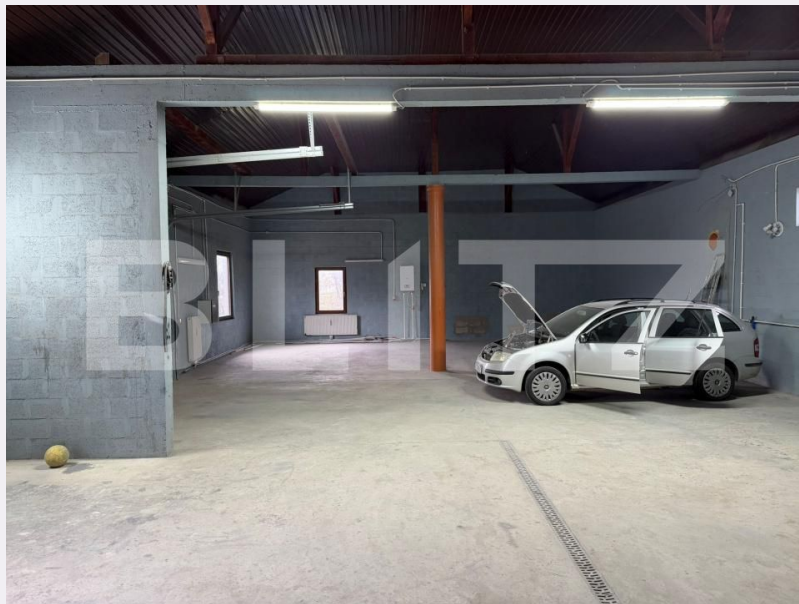

Hala industrială 250 mp utili, 700 mp teren – Patrauti

ID: 192396SVI

Ultima actualizare: 08.04.2026

Cartier: Exterior Nord

Zona:

Pret/mp: 660€

Rata lunara: 839,97 €

165.000€

Persoana de contact

Razvan Balau
Broker Partner

+40 330 233 770

office@blitz.ro

Contact agentie

Fix: +40330233770

Email: office@blitz.ro

Adresa:

- Suceava, str. Unirii, nr.20H, et
2, jud. Suceava

- Radauti, Str. Stefan cel Mare
nr. 34, jud. Suceava