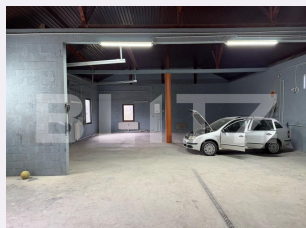

Caracteristici

Suprafata: 250.00 mp

Suprafata teren: mp

Tip spatiu: m

Vechime spatiu: Nou

Tip finisaj: Finisat

Destinatie:

Dotari: Putere instalată mare

Material constructie:

Nr.locuri parcare: 10

Disponibilitate: Azi