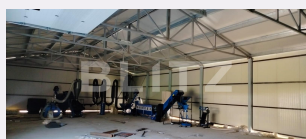

Caracteristici

Suprafata: 264.00 mp

Suprafata teren: mp

Tip spatiu: m

Vechime spatiu: Nou

Tip finisaj: Finisat

Destinatie:

Dotari: Putere instalată mare

Material constructie: Panouri sandwich, Schelet Metalic

Nr.locuri parcare: 4

Disponibilitate: Azi