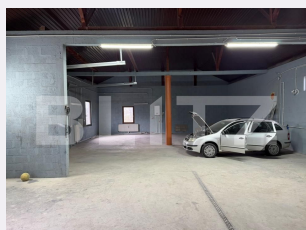

Caracteristici

Suprafata: 250.00 mp

Suprafata teren: mp

Tip spatiu: m

Vechime spatiu: Nou

Tip finisaj: Finisat

Destinatie:

Dotari: Putere instalată mare

Material constructie:

Nr.locuri parcare: 10

Disponibilitate: Azi