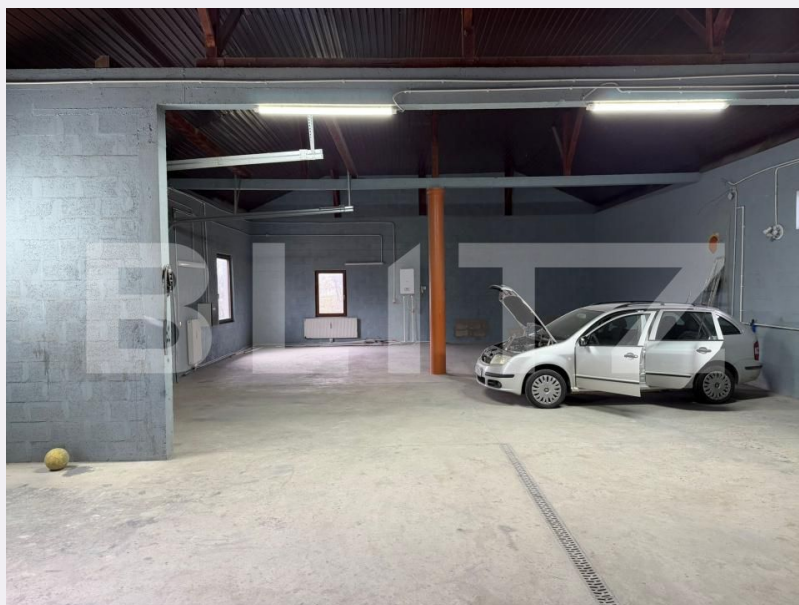

Hala industrială 250 mp utili, 700 mp teren in Patrauti

ID: 192393SII

Ultima actualizare: 08.04.2026

Cartier: Exterior Nord

Zona:

Pret/mp: 3€

Rata lunara: 4,07 €

800€

Persoana de contact

Razvan Balau
Broker Partner

+40 330 233 770

office@blitz.ro

Contact agentie

Fix: +40330233770

Email: office@blitz.ro

Adresa:

- Suceava, str. Unirii, nr.20H, et
2, jud. Suceava

- Radauti, Str. Stefan cel Mare
nr. 34, jud. Suceava