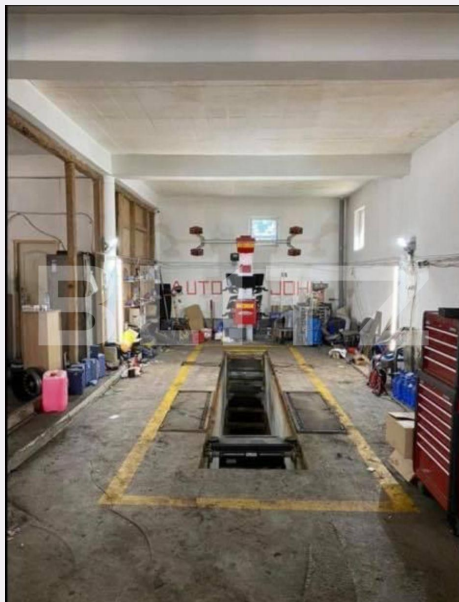

# Hala industrială echipată complet service, 250 mp, zona Scheia

Scan

ID: 118766SII  
Ultima actualizare: 31.03.2024

Cartier: Scheia  
Zona:

Pret/mp: 6€  
Rata lunara: 7,64 €

1.500€

## Caracteristici

Suprafata: 250.00 mp  
Suprafata teren: mp  
Tip spatiu: m

Vechime spatiu: Vechi  
Tip finisaj: Finisat  
Destinatie:

Dotari: Putere instalată mare  
Material constructie: Panouri sandwich  
Nr.locuri parcare: 3  
Disponibilitate: Azi

# Descriere oferta

BLITZ va propune spre inchiriere o hala industrială echipată complet pentru service auto. Aceasta este echipată complet, încălzire, aer comprimat, sistem video. Are suprafața utilă de 250 mp și detine toate utilitățile. Va așteptăm cu drag la vizionare!