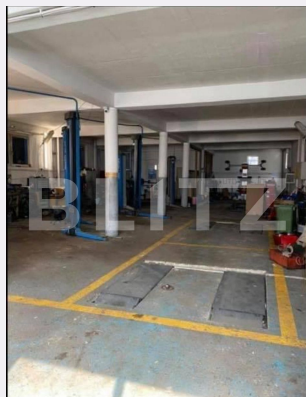

## Caracteristici

Suprafata: 250.00 mp  
Suprafata teren: mp  
Tip spatiu: m

Vechime spatiu: Vechi  
Tip finisaj: Finisat  
Destinatie:

Dotari: Putere instalată mare  
Material constructie: Panouri sandwich  
Nr.locuri parcare: 3  
Disponibilitate: Azi

# Descriere oferta

BLITZ va propune spre inchiriere o hala industrială echipată complet pentru service auto. Aceasta este echipată complet, încălzire, aer comprimat, sistem video. Are suprafața utilă de 250 mp și detine toate utilitățile. Va așteptăm cu drag la vizionare!