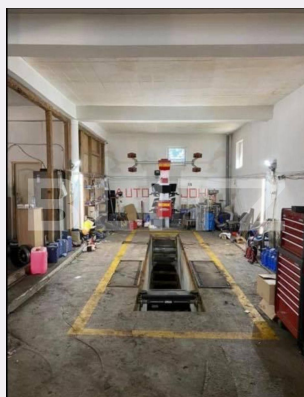

## Caracteristici

Suprafata: 250.00 mp  
Suprafata teren: mp  
Tip spatiu: m

Vechime spatiu: Vechi  
Tip finisaj: Finisat  
Destinatie:

Dotari: Putere instalată mare  
Material constructie: Panouri sandwich  
Nr.locuri parcare: 3  
Disponibilitate: Azi

# Descriere oferta

BLITZ va propune spre inchiriere o hala industrială echipată complet pentru service auto. Aceasta este echipată complet, încălzire, aer comprimat, sistem video. Are suprafața utilă de 250 mp și detine toate utilitățile. Va așteptăm cu drag la vizionare!