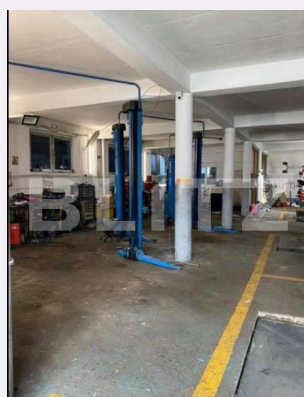

## Caracteristici

Suprafata: 250.00 mp  
Suprafata teren: mp  
Tip spatiu: m

Vechime spatiu: Vechi  
Tip finisaj: Finisat  
Destinatie:

Dotari: Putere instalată mare  
Material constructie: Panouri sandwich  
Nr.locuri parcare: 3  
Disponibilitate: Azi

# Descriere oferta

BLITZ va propune spre inchiriere o hala industrială echipată complet pentru service auto. Aceasta este echipată complet, încălzire, aer comprimat, sistem video. Are suprafața utilă de 250 mp și detine toate utilitățile. Va așteptăm cu drag la vizionare!