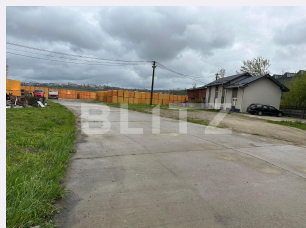

Caracteristici

Suprafata: 30000.00 mp
Suprafata teren: mp
Tip spatiu: m

Vechime spatiu: Vechi
Tip finisaj: Finisat
Destinatie:

Dotari: Putere instalată mare
Material constructie: Metal
Nr.locuri parcare: 4
Disponibilitate: Azi