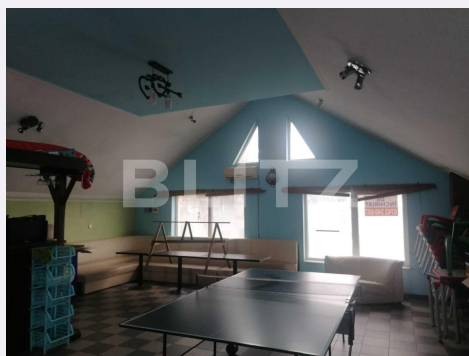

Caracteristici

Suprafata: 160.00 mp
Suprafata teren: mp
Tip spatiu: Centru comercial m

Vechime spatiu: Nou
Tip finisaj: Renovabil
Destinatie:

Dotari: Mobilat/utilat
Material constructie: BCA
Nr.locuri parcare: 4
Disponibilitate: Azi