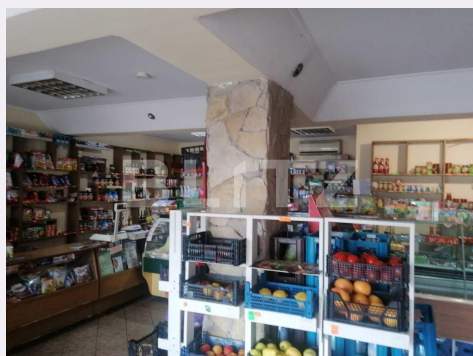

Caracteristici

Suprafata: 160.00 mp
Suprafata teren: mp
Tip spatiu: Centru comercial m

Vechime spatiu: Nou
Tip finisaj: Renovabil
Destinatie:

Dotari: Mobilat/utilat
Material constructie: BCA
Nr.locuri parcare: 4
Disponibilitate: Azi