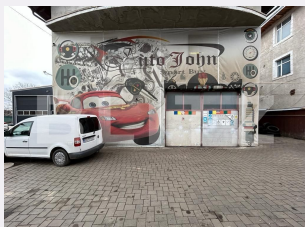

Caracteristici

Suprafata: 250.00 mp

Suprafata teren: mp

Tip spatiu: Centru comercial m

Vechime spatiu: Vechi

Tip finisaj: Finisat

Destinatie:

Dotari: Mobilat/utilat

Material constructie: Beton, BCA

Nr.locuri parcare: 10

Disponibilitate: Azi