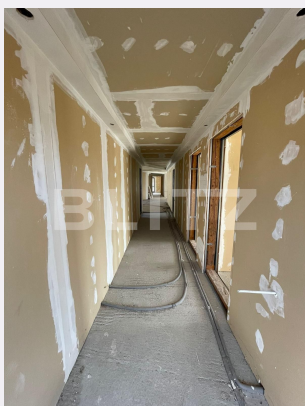

Caracteristici

Suprafata: 227.00 mp
Suprafata teren: mp
Tip spatiu: Clădire de birouri m

Vechime spatiu: Vechi
Tip finisaj: Semifinisat
Destinatie:

Dotari: Mobilat/utilat
Material constructie:
Nr.locuri parcare: 6
Disponibilitate: Azi