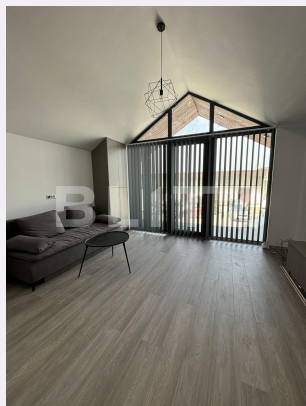

Caracteristici

Suprafata: 50.00 mp
Suprafata teren: mp
Tip spatiu: Clădire de birouri m

Vechime spatiu: Nou
Tip finisaj: Finisat
Destinatie:

Dotari: Mobilat/utilat
Material constructie:
Nr.locuri parcare: 2
Disponibilitate: Azi