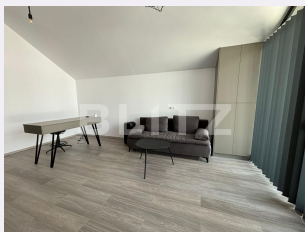

Caracteristici

Suprafata: 50.00 mp
Suprafata teren: mp
Tip spatiu: Clădire de birouri m

Vechime spatiu: Nou
Tip finisaj: Finisat
Destinatie:

Dotari: Mobilat/utilat
Material constructie:
Nr.locuri parcare: 2
Disponibilitate: Azi