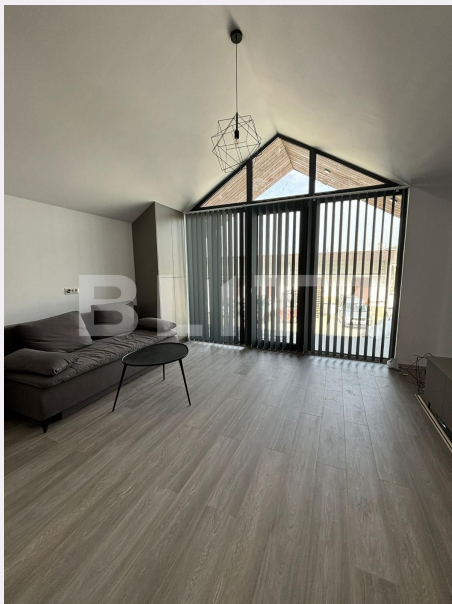

Birou si spatiu de depozitare de 25 mp, zona Scheia

Scan

ID: 138321SIC
Ultima actualizare: 03.04.2024

Cartier: Scheia
Zona:

Pret/mp: 10€
Rata lunara: 2,55 €

500€

Persoana de contact

Florentina Peiu
Senior Broker Partner

+40 330 233 770
office@blitz.ro

Contact agentie

Fix: +4 0330 233 770
Email: office@blitz.ro

Adresa:
- Str. Petru Rares, nr 22, Bl.3,
parter, Suceava