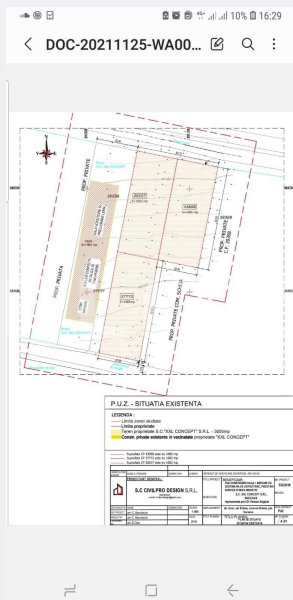

Hala industrială, 960mp, Zona Scheia

Scan

ID: 131080SIC

Ultima actualizare: 31.03.2024

Cartier: Vest

Zona:

Pret/mp: 3€

Rata lunara: 16,80 €

3.300€

Persoana de contact

Andrada Darie
Broker Partner

+40 330 233 770

office@blitz.ro

Contact agentie

Fix: +4 0330 233 770

Email: office@blitz.ro

Adresa:

- Str. Petru Rares, nr 22, Bl.3,
parter, Suceava