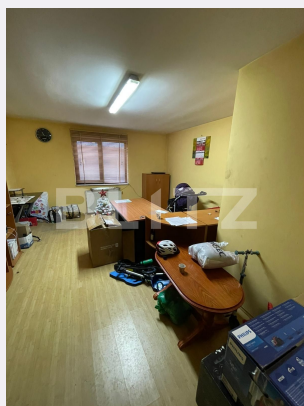

Caracteristici

Suprafata: 135.00 mp
Suprafata teren: mp
Tip spatiu: În casă m

Vechime spatiu: Vechi
Tip finisaj: Finisat
Destinatie:

Dotari: Mobilat/utilat
Material constructie:
Nr.locuri parcare: 2
Disponibilitate: Azi