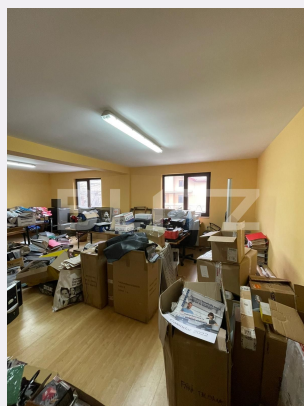

Caracteristici

Suprafata: 135.00 mp
Suprafata teren: mp
Tip spatiu: În casă m

Vechime spatiu: Vechi
Tip finisaj: Finisat
Destinatie:

Dotari: Mobilat/utilat
Material constructie:
Nr.locuri parcare: 2
Disponibilitate: Azi