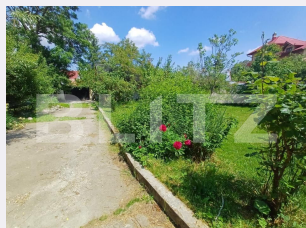

Caracteristici

Numar camere: 5

Suprafata teren: 1720.00 mp

Front stradal: m

Nr bucatarii: 1

Nr bai: 2

Nr.balcoane: 1

Niveluri:

Nr.garaje: 2

Nr.locuri parcare: 6

Vechime casa: Nouă

Destinatie:

Dotari: Mobilat/utilat

Tip finisaj: Finisat

Material constructie:

Tip acoperis: Tabla

Modalitate vanzare:

Disponibilitate: Azi

Alte criterii: