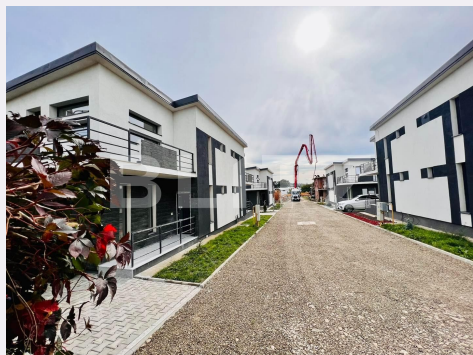

Casa duplex in Scheia

ID: 108607CV
Ultima actualizare: 19.03.2024

Cartier: Scheia
Zona:

Pret/mp: 1.190€
Rata lunara: 605,80 €

119.000€

Persoana de contact

Silviu Pinzariu
Broker Partner

+40 330 233 770
off

Contact agentie

Fix: +4 0330 233 770
Email: office@blitz.ro

Adresa:
- Str. Petru Rares, nr 22, Bl.3,
parter, Suceava

Caracteristici

Numar camere: 4
Suprafata teren: 90.00 mp
Front stradal: m
Nr bucatarii: 1
Nr bai: 1

Nr.balcoane: 1
Niveluri:
Nr.garaje: 0
Nr.locuri parcare: 1
Vechime casa: Nouă

Destinatie: De locuit
Dotari: Nemobilat
Tip finisaj: Finisat
Material constructie: Căramidă
Tip acoperis: Terasă
Modalitate vanzare: Cash
Disponibilitate: Azi
Alte criterii:

Descriere oferta

Blitz ofera spre vanzare case tip duplex situate in Scheia, intr-o zona ferita de agitatia orasului, dar cu acces facil la toate beneficiile lui! Constructia este de caramida Porotherm ,are o suprafata utila de 100m , si este compartimentata dupa cum urmeaza : Parter : - hol acces, camera de zi cu bucatarie, camara, baie, scara interioara Etaj: - 3 dormitoare, baie Pentru mai multe detalii si programarea unei vizionari, va stam cu placere la dispozitie!