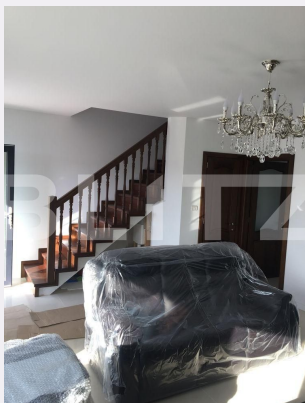

Caracteristici

Numar camere: 4

Suprafata teren: 260.00 mp

Front stradal: 25 m

Nr bucatarii: 1

Nr bai: 2

Nr.balcoane: 1

Niveluri:

Nr.garaje: 0

Nr.locuri parcare: 2

Vechime casa: Nouă

Destinatie: De locuit

Dotari: Nemobilat

Tip finisaj: Finisat

Material constructie: Căramidă, BCA,
Lemn

Tip acoperis: Tabla

Modalitate vanzare: Credit bancar,
Cash

Disponibilitate: Azi

Alte criterii: