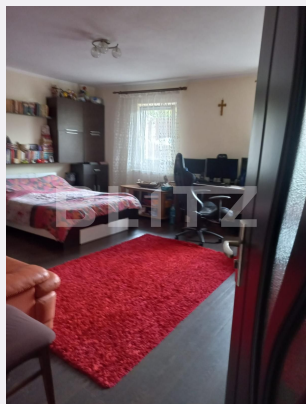

Caracteristici

Numar camere: 3
Suprafata teren: 300.00 mp
Front stradal: m
Nr bucatarii: 1
Nr bai: 1

Nr.balcoane: 0
Niveluri:
Nr.garaje: 0
Nr.locuri parcare: 1
Vechime casa: Veche

Destinatie: De locuit, De vacanță
Dotari: Nemobilat
Tip finisaj: Finisat
Material constructie: Căramidă
Tip acoperis: Tabla
Modalitate vanzare: Credit bancar,
Cash
Disponibilitate: Azi
Alte criterii: