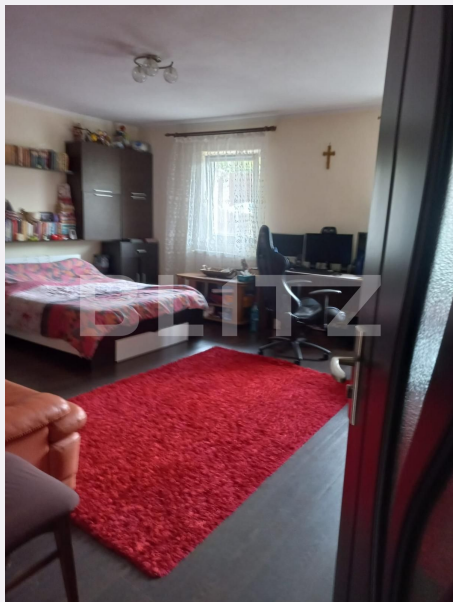

Casa individuala, zona Ultracentrala ,110 mp utili si 300 mp teren

Scan

ID: 94610CV
Ultima actualizare: 22.05.2023

Cartier: Ultracentral
Zona:

Pret/mp: 1.627€
Rata lunara: 911,24 €

179.000€

Persoana de contact

Mihai Serenec
Broker Partner

+40 330 233 770
office@blitz.ro

Contact agentie

Fix: +4 0330 233 770
Email: office@blitz.ro
Adresa:
- Str. Petru Rares, nr 22, Bl.3,
parter, Suceava