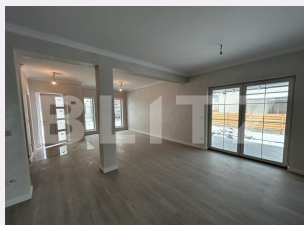

Caracteristici

Numar camere: 3

Suprafata teren: 220.00 mp

Front stradal: 17 m

Nr bucatarii: 1

Nr bai: 2

Nr.balcoane: 1

Niveluri:

Nr.garaje: 0

Nr.locuri parcare: 2

Vechime casa: Nouă

Destinatie: De locuit

Dotari: Nemobilat

Tip finisaj: Finisat

Material constructie: Căramidă

Tip acoperis: Tabla

Modalitate vanzare: Cash

Disponibilitate: Azi

Alte criterii: