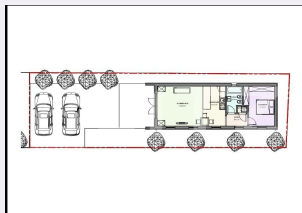

Caracteristici

Numar camere: 3
Suprafata teren: 200.00 mp
Front stradal: 30 m
Nr bucatarii: 1
Nr bai: 1

Nr.balcoane: 0
Niveluri:
Nr.garaje: 0
Nr.locuri parcare: 2
Vechime casa: Nouă

Destinatie: De locuit, De vacanță
Dotari: Nemobilat
Tip finisaj: Finisat
Material constructie: Căramidă
Tip acoperis: Tabla
Modalitate vanzare: Cash
Disponibilitate: Azi
Alte criterii: