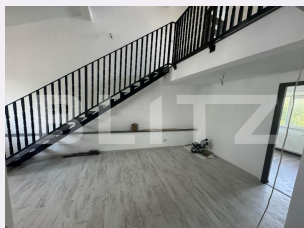

Caracteristici

Numar camere: 4

Suprafata utila: 89.00 mp

Numar bai: 1

Nr balcoane: 0

Etaj: 4 /4

Nr.locuri parcare: 0

Tip compartimentare: Decomandat

Vechime apartament: Nou

Tip imobil: Bloc de apartamente

Dotari: Nemobilat

Tip finisaj: Finisat

Material constructie: