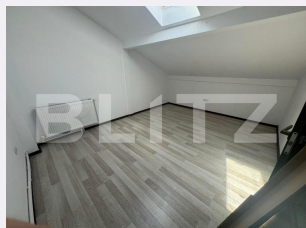

Caracteristici

Numar camere: 4

Suprafata utila: 89.00 mp

Numar bai: 1

Nr balcoane: 0

Etaj: 4 /4

Nr.locuri parcare: 0

Tip compartimentare: Decomandat

Vechime apartament: Nou

Tip imobil: Bloc de apartamente

Dotari: Nemobilat

Tip finisaj: Finisat

Material constructie: