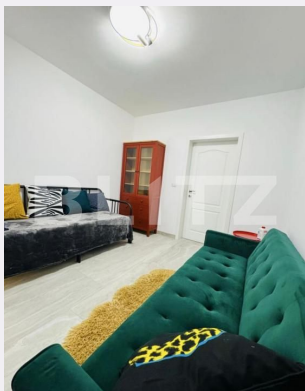

Caracteristici

Numar camere: 3
Suprafata utila: 65.00 mp
Numar bai: 1
Nr balcoane: 1
Etaj: Parter /2

Nr.locuri parcare: 0
Tip compartimentare: Decomandat
Vechime apartament: Nou

Tip imobil: Bloc de apartamente
Dotari: Mobilat/utilat
Tip finisaj: Finisat
Material constructie: