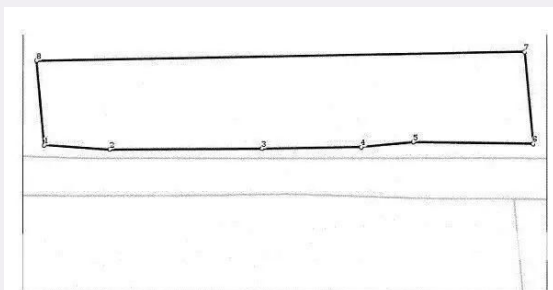

Teren intravilan de 11299 mp, Calea Surii Mici

Scan

ID: 98079TV
Ultima actualizare: 09.02.2024

Cartier: Exterior Nord
Zona:

Pret/mp: 40€
Rata lunara: 2.300,80 €

451.960€

Date referitoare la teren

Nr. Crt.	Categorie folosință	Intra vilan	Suprafața (mp)	Tarla	Parcelă	Nr. topo	Observații / Referințe
1	arabil	DA	11.299	-	-	-	Imobilul nu este împrejmuit

Lungime Segmente

Punct început	Punct sfârșit	Lungime segment (m)
1	2	33.488
2	3	77.929
3	4	50.796
4	5	26.664
5	6	61.239
6	7	46.314

Punct început	Punct sfârșit	Lungime segment (m)
7	8	249.595
8	1	42.498

Persoana de contact

Samuel Manole
Senior Broker Partner

+4 0369 444 777

office@blitz.ro

Contact agentie

Fix: +40369444777

Email: office@blitz.ro

Adresa:

- Bd. Mihai Viteazul nr. 1a et.1,
Selimbar, jud. Sibiu