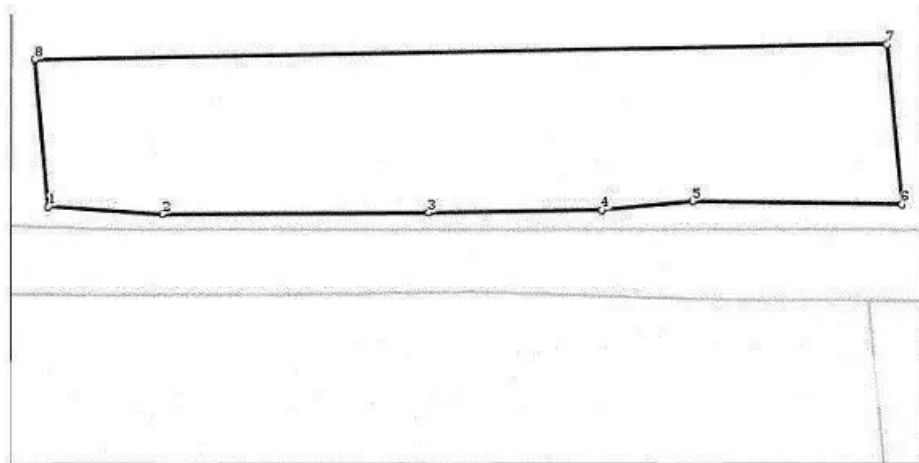

Date referitoare la teren

Nr. Crt.	Categorie folosință	Intra vilan	Suprafața (mp)	Tarla	Parcelă	Nr. topo	Observații / Referințe
1	arabil	DA	11.299	-	-	-	Imobilul nu este împrejmuit

Lungime Segmente

1) Valorile lungimilor segmentelor sunt obținute din proiectie în plan.

Punct început	Punct sfârșit	Lungime segment (m)
1	2	33.488
2	3	77.929
3	4	50.796
4	5	26.664
5	6	61.239
6	7	46.314

Punct început	Punct sfârșit	Lungime segment (m)
7	8	249.595
8	1	42.498