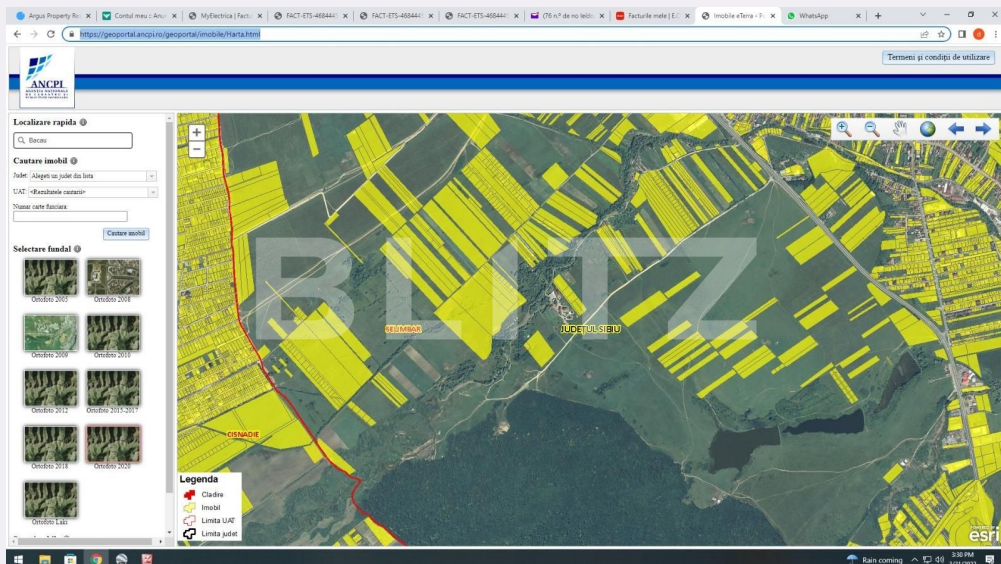

Teren extravilan situat intre Selimbar si Cisnadie

Scan

ID: 86260TV
Ultima actualizare: 01.03.2024

Cartier: Exterior Sud
Zona:

Pret/mp: 50€
Rata lunara: 127,27 €

25.000€

Persoana de contact

Samuel Manole
Senior Broker Partner

Utilitati: Utilități în zonă
Destinatie:

Acte/avize:
Material constructie:
Alte criterii: Teren înclinat

Descriere oferta

Blitz va ofera spre vanzare patru terenuri de cate 500 mp fiecare. fiecare parcela in parte are o deachidere de 18 m si sunt sub forma de dreptunghi. Minunate pentru a investi, zona fiind una in continua crestere.