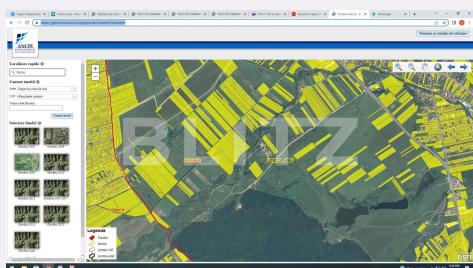

Teren extravilan situat intre Selimbar si Cisnadie

Scan

ID: 86260TV
Ultima actualizare: 01.03.2024

Cartier: Exterior Sud
Zona:

Pret/mp: 50€
Rata lunara: 127,27 €

25.000€

Persoana de contact

Samuel Manole
Senior Broker Partner

Utilitati: Utilități în zonă
Destinatie:

Acte/avize:
Material constructie:
Alte criterii: Teren înclinat

Descriere oferta

Blitz va ofera spre vanzare patru terenuri de cate 500 mp fiecare. fiecare parcela in parte are o deachidere de 18 m si sunt sub forma de dreptunghi. Minunate pentru a investi, zona fiind una in continua crestere.