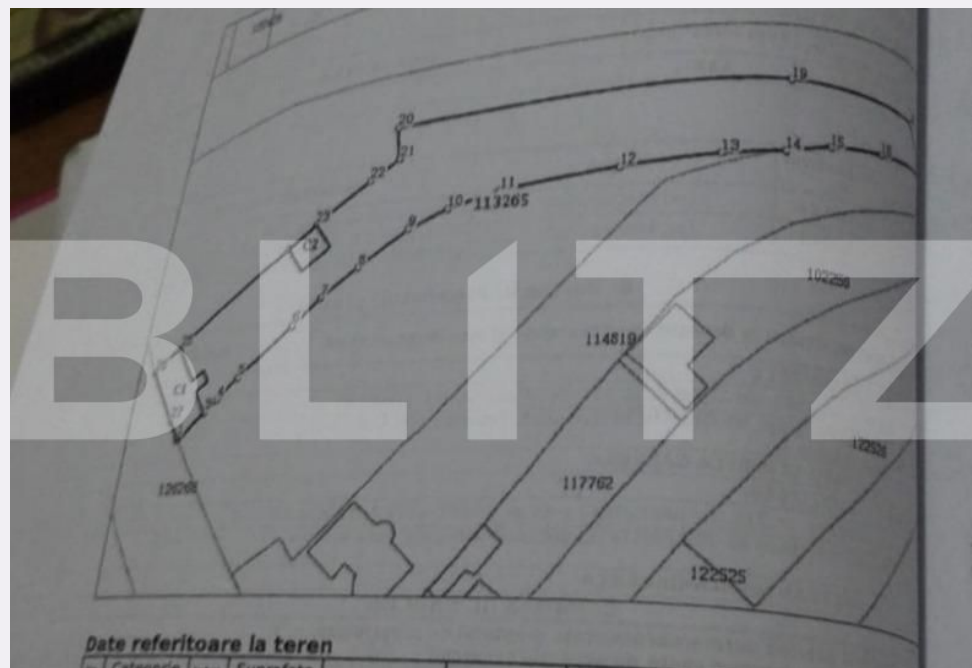

Caracteristici

Suprafata: 700.00 mp
Front: Sub 15 ml m

Utilitati: Utilități în zonă
Destinatie:

Acte/avize:

Material constructie:

Alte criterii: Teren înclinat