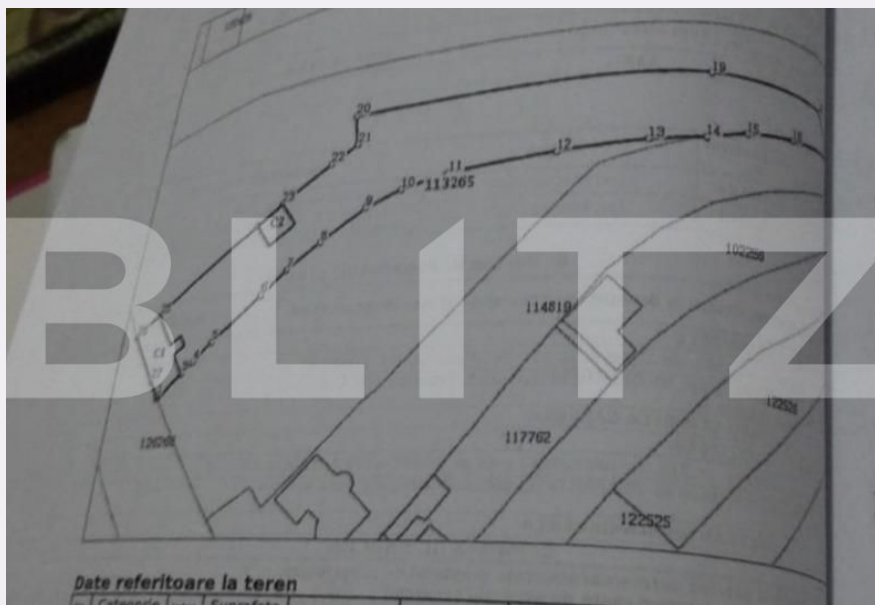

Teren pentru constructie casa, Gusterita, 700 mp, 90 Eur/mp

Scan

ID: 80855TV
Ultima actualizare: 12.12.2022

Cartier: Gusterita
Zona:

Pret/mp: 90€
Rata lunara: 320,72 €

63.000€

Persoana de contact

Alin Trif
Broker Partner

Utilitati: Utilități în zonă
Destinatie:

Acte/avize:

Material constructie:

Alte criterii: Teren înclinat

Descriere oferta

Vreti sa construiti o casa intr-o zona linistita, aproape de natura dar in acelasi timp la 7 minute de mers cu auto pana in centrul orasului? Blitz va propune un teren intre 500mp si 750 mp.