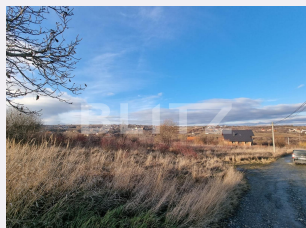

Caracteristici

Suprafata: 6000.00 mp
Front: 15-30 ml m

Utilitati: Apă, Curent, Canalizare
Destinatie:

Acte/avize:
Material constructie:
Alte criterii: Construcție demolabilă,
Drum pietruit, Teren plat