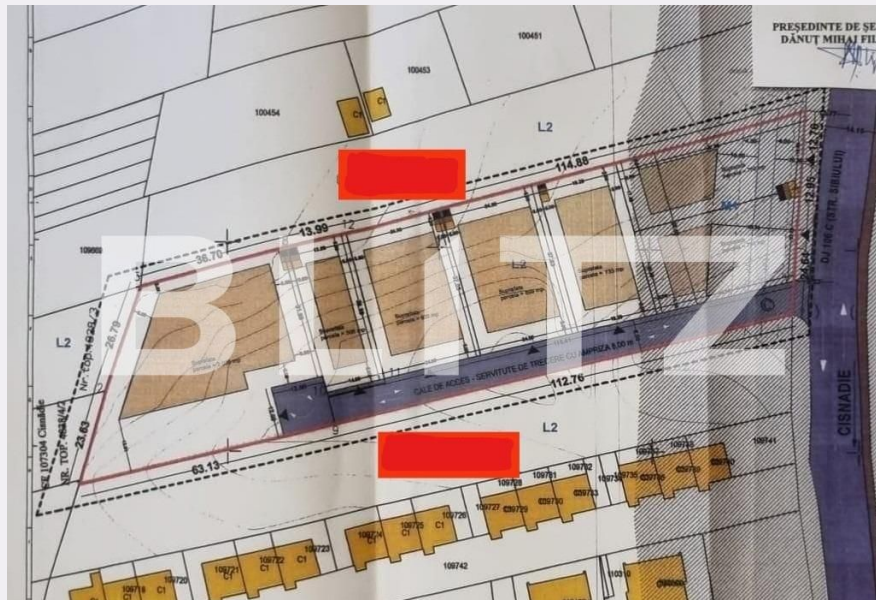

Teren de 700 mp cu PUZ, Cisnădie

Scan

ID: 77271TV
Ultima actualizare: 09.02.2024

Cartier: Cisnădie
Zona:

Pret/mp: 15€
Rata lunara: 391,99 €

77.000€

Persoana de contact

Samuel Manole
Senior Broker Partner

+4 0369 444 777
office@blitz.ro

Contact agentie

Fix: +40369444777

Email: office@blitz.ro

Adresa:

- Bd. Mihai Viteazul nr. 1a et.1,
Selimbar, jud. Sibiu

Caracteristici

Suprafata: 5000.00 mp
Front: 30-50 ml m

Utilitati: Utilități în zonă
Destinatie:

Acte/avize:

Material constructie:

Alte criterii: Teren înclinat