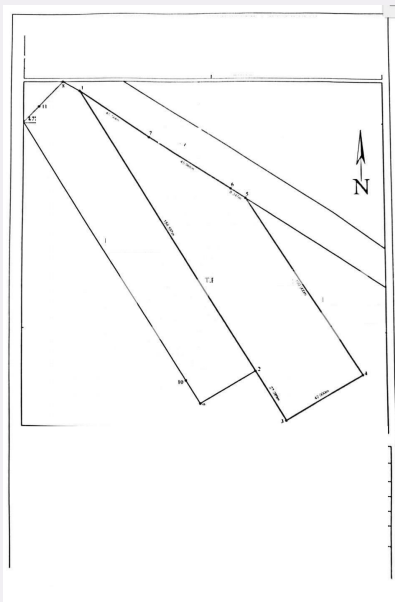

Teren 5800 mp, Certificat Urbanistic utilitati, pretabil constructii multiple

Scan

ID: 73132TV
Ultima actualizare: 08.02.2024

Cartier: Exterior Sud
Zona:

Pret/mp: 20€
Rata lunara: 590,52 €

116.000€

Persoana de contact

Alin Trif
Broker Partner

+40 369 444 777
office@blitz.ro

Contact agentie

Fix: +40369444777
Email: office@blitz.ro
Adresa:
- Bd. Mihai Viteazul nr. 1a et.1,
Selimbar, jud. Sibiu